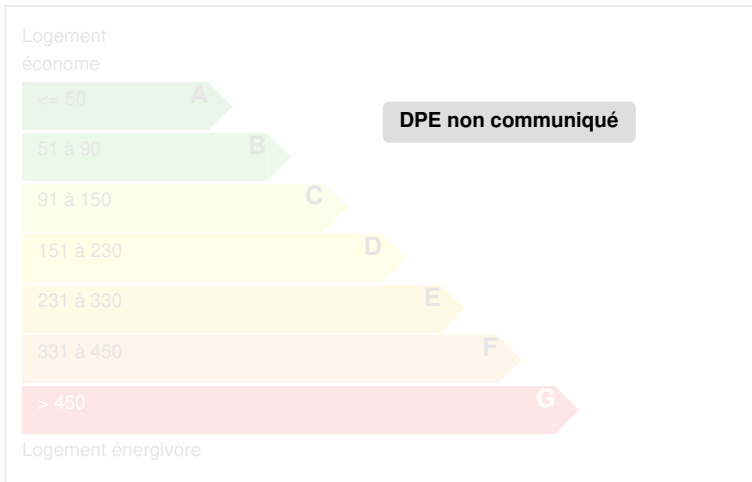

MURS COMMERCIAUX MONOPRIX

CARACTÉRISTIQUES

DIAGNOSTICS

Diagnostic de performance énergétique (DPE)

Indice d'émission de gaz à effet de serre (GES)

PHOTOS

Aucune photo