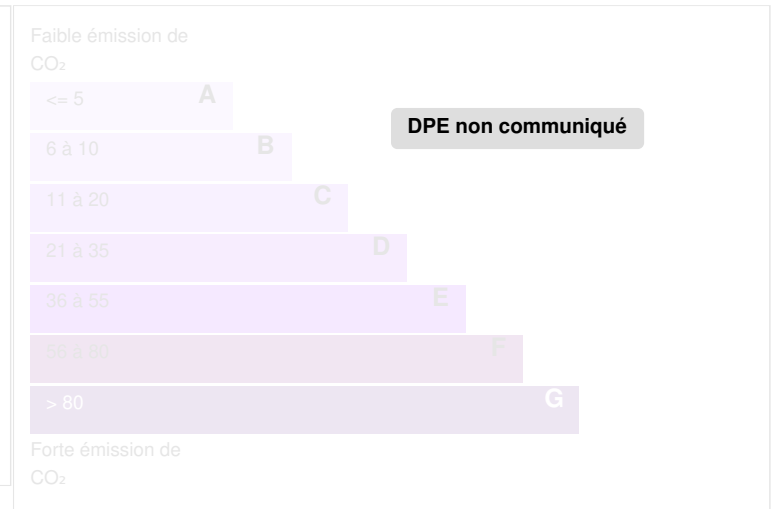

MURS COMMERCIAUX MONOPRIX

CARACTÉRISTIQUES

DIAGNOSTICS

Diagnostic de performance énergétique (DPE)

Indice d'émission de gaz à effet de serre (GES)

PHOTOS

Aucune photo