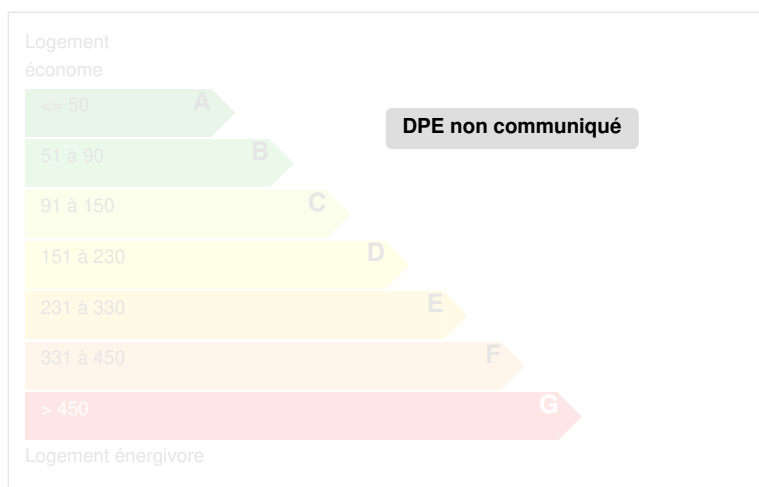

Tout est prévu pour un classement en 4*

Vente murs et fond, dossier OFF sur demande

CARACTÉRISTIQUES

Type de bien	Hôtel
Nombre de chambres	40 chambres
Nombre de salles de bains	40

DIAGNOSTICS

Diagnostic de performance énergétique (DPE)

Indice d'émission de gaz à effet de serre (GES)

PHOTOS