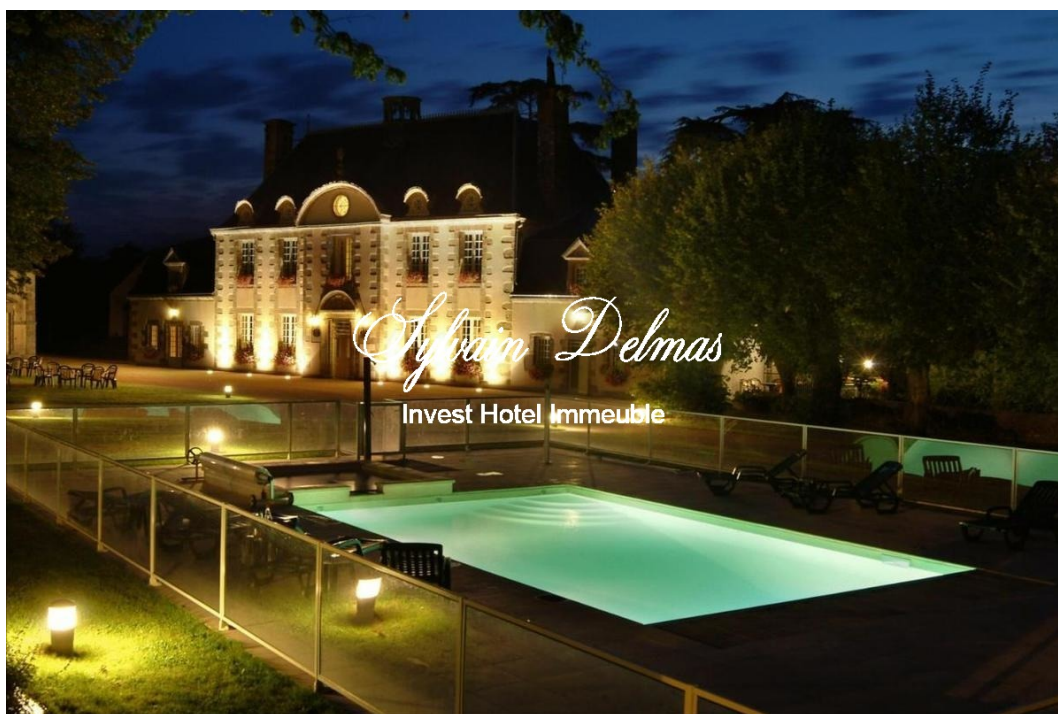

Château hôtel restaurant - 3* - 41 chambres à mi chemin entre TOURS et le Mont Saint Michel

LAVAL, Mayenne, FRANCE
3 192 000 €

POINTS FORTS DU BIEN

En exploitation, entièrement restauré, sans nuisance.

DESCRIPTIF

Château,Hôtel 41 chambres et restaurant trois étoiles

Château qui se dresse fièrement en hôtel***- restaurant installé dans une élégante gentilhommière au cœur d'un parc de 2 hectares, sa chapelle et son espace arboré sauront vous charmer.

Dans ce cadre d'exception surplombant les rives de la rivière, l'authenticité et la convivialité représentent et mettent à disposition des prestations de qualités : 35 chambres et 6 suites ; un restaurant à la cuisine raffinée ; une piscine extérieure de saison ; une magnifique terrasse avec vue sur la rivière ; un SPA avec jacuzzi, hammam, piscine, matériel de fitness et salle de massage ; un grand espace de réception de 260 m², 10 salles de séminaires toutes équipées, un bar et un salon. Pays de Loire