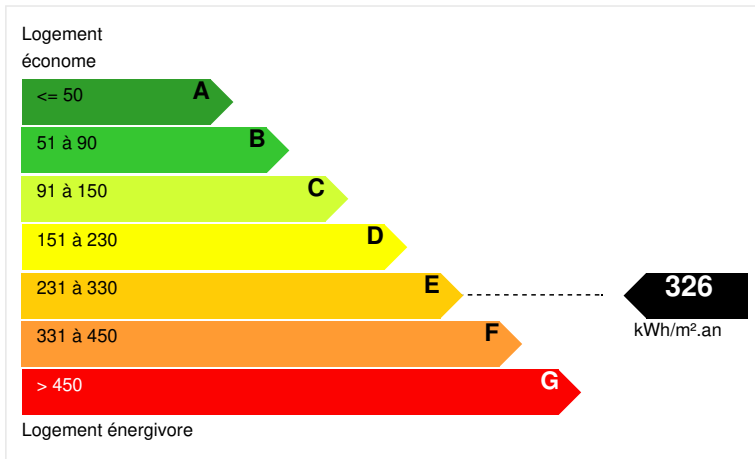

CARACTÉRISTIQUES

Type de bien	Immeuble
N° de mandat	679709
Surface habitable (m²)	1100,00 m²
Surface loi Carrez (m²)	1100,00 m²
Surface plancher	1100,00 m²
Surface du terrain (m²)	1300,00 m²

DIAGNOSTICS

Diagnostic de performance énergétique (DPE)

Indice d'émission de gaz à effet de serre (GES)