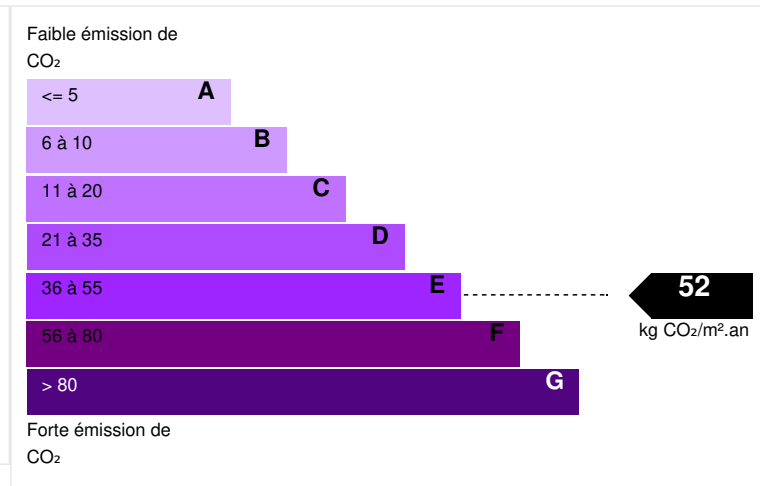

CARACTÉRISTIQUES

Type de bien	Immeuble
N° de mandat	679709
Surface habitable (m²)	1100,00 m²
Surface loi Carrez (m²)	1100,00 m²
Surface plancher	1100,00 m²
Surface du terrain (m²)	1300,00 m²

DIAGNOSTICS

Diagnostic de performance énergétique (DPE)

Indice d'émission de gaz à effet de serre (GES)